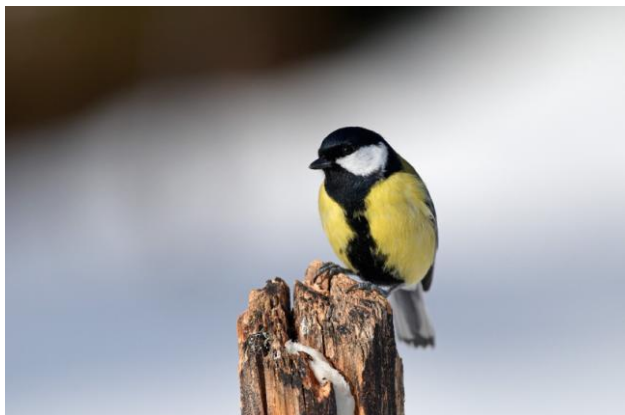

Musvit

Musvitten har gul trøje og sort slips. Den er i de fleste haver, og du kan se den snuppe en solsikkekerne og flyve væk med den.

Blåmejse

Blåmejsen er i familie med musvitten, men mindre, og den er blå ovenpå hovedet. Den er en hidsig lille fyr, der skælder ud, når man kommer i nærheden af dens redekasse.

Krage – kaldes også gråkrage

Kragen er en meget almindelig fugl. Den kan du se ved vejene, på markerne og alle mulige andre steder.

Den er sort og grå, og den har en meget hæs stemme.

Kragen spiser alt muligt. Den er et af de dyr, der hjælper med at rydde op ved at spise det, der ellers ville være affald.

2019

Musvåge

Musvågen er en rovfugl. Det vil sige, at den spiser andre dyr, for eksempel mus. Den er ret stor, og den kan kendes på den halskæde, man kan se. Den bliver kaldt en borgmesterkæde.

Den sidder tit på pæle langs motorvejen, og man kan se den hænge højt oppe på himlen helt stille, mens den kigger efter noget at spise nede på jorden.

Det er vores mest almindelige rovfugl.

Solsort

Solsorten finder regnorme i græsplænen. Den løber tit rundt nede på jorden, og så har den en dejlig sang.

Skovspurv

Skovspurven kan du se i næsten alle haver, og der er tit mange af dem. De kan sidde inde i en hæk og snakke med hinanden, og de sidder tit mange sammen på foderbrættet.